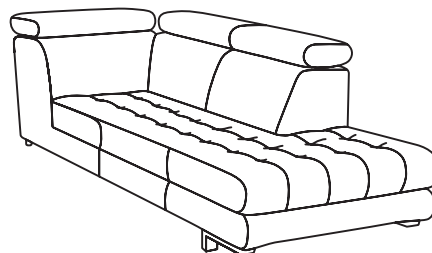

ALADINO

DIVANO componibile

Il divano ALADINO è rivolto ad abitazioni moderne e ricercate. Si presenta con forme ergonomiche che insieme ai poggiatesta e ai braccioli regolabili, garantiscono un alto livello di comfort. Modello disponibile in varie configurazioni che si adattano ad ogni esigenza di spazio e ambiente. Il basamento in metallo cromato a vista e la seduta trapuntata impreziosiscono ulteriormente il divano che non passerà inosservato all'interno del tuo living. La struttura in abete unita ad una seduta in poliuretano espanso a densità differenziate garantiscono resistenza ed affidabilità mantenendo l'aspetto invariato nel tempo. Disponibile in molti rivestimenti dalla pelle al tessuto con una grande varietà di tinte colore. Realizzato nei paesi appartenenti alla comunità Europea.

DIVANO 3 POSTI
cm 220x104xh83

ELEM. DIV. 2,5 POSTI
BRACCIOLO SX
BRACCIOLO DX
cm 160x104xh83

ELEM. DIV. 3 POSTI
BRACCIOLO SX
BRACCIOLO DX
cm 180x104xh83

ELEM. PENISOLA
BRACCIOLO SX
BRACCIOLO DX
cm 222x101xh83

DIVANO 2,5 POSTI
cm 200x104xh83

**ELEM. CHAISE
LOUNGE**
BRACCIOLO SX
BRACCIOLO DX
cm 164x100xh83

POUF
cm 100x100

semeraro