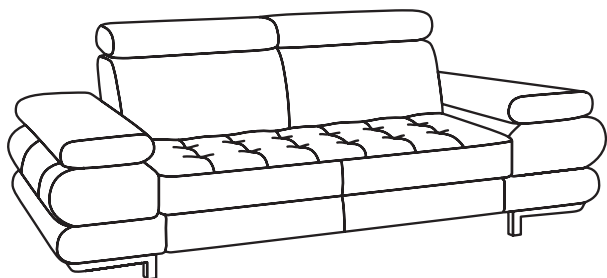

ALADINO

DIVANO componibile

Il divano ALADINO è rivolto ad abitazioni moderne e ricercate. Si presenta con forme ergonomiche che insieme ai poggiatesta e ai braccioli regolabili, garantiscono un alto livello di comfort. Modello disponibile in varie configurazioni che si adattano ad ogni esigenza di spazio e ambiente. Il basamento in metallo cromato a vista e la seduta trapuntata impreziosiscono ulteriormente il divano che non passerà inosservato all'interno del tuo living. La struttura in abete unita ad una seduta in poliuretano espanso a densità differenziate garantiscono resistenza ed affidabilità mantenendo l'aspetto invariato nel tempo. Disponibile in molti rivestimenti dalla pelle al tessuto con una grande varietà di tinte colore. Realizzato nei paesi appartenenti alla comunità Europea.

DIVANO 3 POSTI
cm 220x104xh83

ELEM. DIV. 2,5 POSTI
BRACCIOLO SX
BRACCIOLO DX
cm 160x104xh83

ELEM. DIV. 3 POSTI
BRACCIOLO SX
BRACCIOLO DX
cm 180x104xh83

ELEM. PENISOLA
BRACCIOLO SX
BRACCIOLO DX
cm 222x101xh83

DIVANO 2,5 POSTI
cm 200x104xh83

**ELEM. CHAISE
LOUNGE**
BRACCIOLO SX
BRACCIOLO DX
cm 164x100xh83

POUF
cm 100x100

semeraro