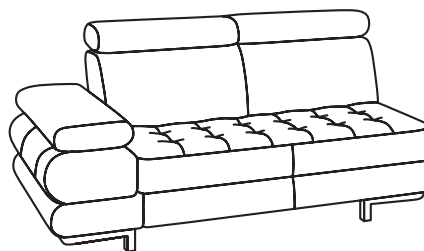

ALADINO

DIVANO componibile

Il divano ALADINO è rivolto ad abitazioni moderne e ricercate. Si presenta con forme ergonomiche che insieme ai poggiatesta e ai braccioli regolabili, garantiscono un alto livello di comfort. Modello disponibile in varie configurazioni che si adattano ad ogni esigenza di spazio e ambiente. Il basamento in metallo cromato a vista e la seduta trapuntata impreziosiscono ulteriormente il divano che non passerà inosservato all'interno del tuo living. La struttura in abete unita ad una seduta in poliuretano espanso a densità differenziate garantiscono resistenza ed affidabilità mantenendo l'aspetto invariato nel tempo. Disponibile in molti rivestimenti dalla pelle al tessuto con una grande varietà di tinte colore. Realizzato nei paesi appartenenti alla comunità Europea.

DIVANO 3 POSTI
cm 220x104xh83

ELEM. DIV. 2,5 POSTI
BRACCIOLO SX
BRACCIOLO DX
cm 160x104xh83

ELEM. DIV. 3 POSTI
BRACCIOLO SX
BRACCIOLO DX
cm 180x104xh83

ELEM. PENISOLA
BRACCIOLO SX
BRACCIOLO DX
cm 222x101xh83

DIVANO 2,5 POSTI
cm 200x104xh83

**ELEM. CHAISE
LOUNGE**
BRACCIOLO SX
BRACCIOLO DX
cm 164x100xh83

POUF
cm 100x100

semeraro