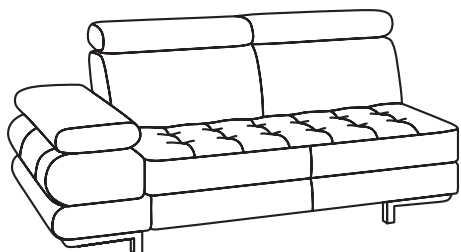

ALADINO

DIVANO componibile

Il divano ALADINO è rivolto ad abitazioni moderne e ricercate. Si presenta con forme ergonomiche che insieme ai poggiatesta e ai braccioli regolabili, garantiscono un alto livello di comfort. Modello disponibile in varie configurazioni che si adattano ad ogni esigenza di spazio e ambiente. Il basamento in metallo cromato a vista e la seduta trapuntata impreziosiscono ulteriormente il divano che non passerà inosservato all'interno del tuo living. La struttura in abete unita ad una seduta in poliuretano espanso a densità differenziate garantiscono resistenza ed affidabilità mantenendo l'aspetto invariato nel tempo. Disponibile in molti rivestimenti dalla pelle al tessuto con una grande varietà di tinte colore. Realizzato nei paesi appartenenti alla comunità Europea.

DIVANO 3 POSTI
cm 220x104xh83

ELEM. DIV. 2,5 POSTI
BRACCIOLO SX
BRACCIOLO DX
cm 160x104xh83

ELEM. DIV. 3 POSTI
BRACCIOLO SX
BRACCIOLO DX
cm 180x104xh83

ELEM. PENISOLA
BRACCIOLO SX
BRACCIOLO DX
cm 222x101xh83

DIVANO 2,5 POSTI
cm 200x104xh83

**ELEM. CHAISE
LOUNGE**
BRACCIOLO SX
BRACCIOLO DX
cm 164x100xh83

POUF
cm 100x100

semeraro