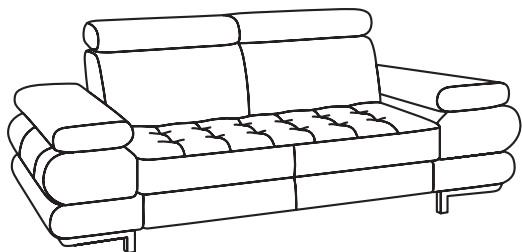

ALADINO

DIVANO componibile

Il divano ALADINO è rivolto ad abitazioni moderne e ricercate. Si presenta con forme ergonomiche che insieme ai poggiatesta e ai braccioli regolabili, garantiscono un alto livello di comfort. Modello disponibile in varie configurazioni che si adattano ad ogni esigenza di spazio e ambiente. Il basamento in metallo cromato a vista e la seduta trapuntata impreziosiscono ulteriormente il divano che non passerà inosservato all'interno del tuo living. La struttura in abete unita ad una seduta in poliuretano espanso a densità differenziate garantiscono resistenza ed affidabilità mantenendo l'aspetto invariato nel tempo. Disponibile in molti rivestimenti dalla pelle al tessuto con una grande varietà di tinte colore. Realizzato nei paesi appartenenti alla comunità Europea.

DIVANO 3 POSTI
cm 220x104xh83

ELEM. DIV. 2,5 POSTI
BRACCIOLO SX
BRACCIOLO DX
cm 160x104xh83

ELEM. DIV. 3 POSTI
BRACCIOLO SX
BRACCIOLO DX
cm 180x104xh83

ELEM. PENISOLA
BRACCIOLO SX
BRACCIOLO DX
cm 222x101xh83

DIVANO 2,5 POSTI
cm 200x104xh83

**ELEM. CHAISE
LOUNGE**
BRACCIOLO SX
BRACCIOLO DX
cm 164x100xh83

POUF
cm 100x100

semeraro