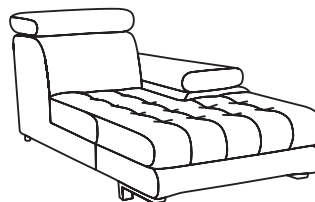

ALADINO

DIVANO componibile

Il divano ALADINO è rivolto ad abitazioni moderne e ricercate. Si presenta con forme ergonomiche che insieme ai poggiatesta e ai braccioli regolabili, garantiscono un alto livello di comfort. Modello disponibile in varie configurazioni che si adattano ad ogni esigenza di spazio e ambiente. Il basamento in metallo cromato a vista e la seduta trapuntata impreziosiscono ulteriormente il divano che non passerà inosservato all'interno del tuo living. La struttura in abete unita ad una seduta in poliuretano espanso a densità differenziate garantiscono resistenza ed affidabilità mantenendo l'aspetto invariato nel tempo. Disponibile in molti rivestimenti dalla pelle al tessuto con una grande varietà di tinte colore. Realizzato nei paesi appartenenti alla comunità Europea.

DIVANO 3 POSTI
cm 220x104xh83

ELEM. DIV. 2,5 POSTI
BRACCIOLO SX
BRACCIOLO DX
cm 160x104xh83

ELEM. DIV. 3 POSTI
BRACCIOLO SX
BRACCIOLO DX
cm 180x104xh83

ELEM. PENISOLA
BRACCIOLO SX
BRACCIOLO DX
cm 222x101xh83

DIVANO 2,5 POSTI
cm 200x104xh83

**ELEM. CHAISE
LOUNGE**
BRACCIOLO SX
BRACCIOLO DX
cm 164x100xh83

POUF
cm 100x100

semeraro