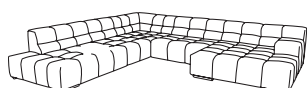

DIVANO MEGA SOFA
cm 272x119xh70

**ELEMENTO
CHAISE LONGUE**
cm 144x172xh70

**DIVANO 2 POSTI
C/CL S/BRACCIOLO**
cm 286x172xh70

**ELEMENTO
1 POSTO**
cm 70x115xh70

**DIVANO 2 POSTI
C/CHAISE LOUNGE**
cm 356x172xh70

**ELEMENTO
2 POSTI**
cm 105x115xh70

**DIVANO 2 POSTI
C/CL C/BRACCIOLO**
cm 288x172xh70

**ELEMENTO
ANGOLO**
cm 113x113xh70

**DIVANO MEGA SOFA
PENISOLA + CL**
cm 362x172/257xh70

**POUF
MAXI**
cm 68x105xh38

**DIVANO MEGA SOFA
PENISOLA + CL**
cm 325x115/362xh70

**POUF
MINI**
cm 68x68xh38

SCEGLI IL
RIVESTIMENTO

SCEGLI IL
COLORE

semeraro