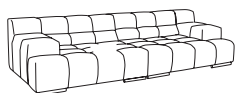

ASSISI

DIVANO

Un tempio dell'intimità. Il carattere invitante del modello ASSISI è formato dai due stili Chester e Capitonné sotto l'influenza degli anni '60 e '70. La calligrafia di questo tempo si mostra nel libero informatore. Lo stile di vita del divano può essere configurato individualmente: piuttosto tradizionale, accogliente con chaise longue, come divano ad angolo o un'isola del benessere indipendente. L'accentuata profondità della seduta sottolinea ancora una volta l'allettante intimità che offre la pratica regolazione della profondità del sedile e l'opzionale cuscino renale che sono stati perfezionati.

DIVANO MEGA SOFA
cm 272x119xh70

**ELEMENTO
CHAISE LONGUE**
cm 144x172xh70

**DIVANO 2 POSTI
C/CL S/BRACCIOLO**
cm 286x172xh70

**ELEMENTO
1 POSTO**
cm 70x115xh70

**DIVANO 2 POSTI
C/CHAISE LOUNGE**
cm 356x172xh70

**ELEMENTO
2 POSTI**
cm 105x115xh70

**DIVANO 2 POSTI
C/CL C/BRACCIOLO**
cm 288x172xh70

**ELEMENTO
ANGOLO**
cm 113x113xh70

**DIVANO MEGA SOFA
PENISOLA + CL**
cm 362x172/257xh70

**POUF
MAXI**
cm 68x105xh38

**DIVANO MEGA SOFA
PENISOLA + CL**
cm 325x115/362xh70