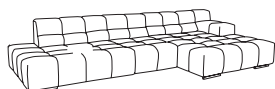

DIVANO MEGA SOFA
cm 272x119xh70

**ELEMENTO
CHAISE LONGUE**
cm 144x172xh70

**DIVANO 2 POSTI
C/CL S/BRACCIOLO**
cm 286x172xh70

**ELEMENTO
1 POSTO**
cm 70x115xh70

**DIVANO 2 POSTI
C/CHAISE LOUNGE**
cm 356x172xh70

**ELEMENTO
2 POSTI**
cm 105x115xh70

**DIVANO 2 POSTI
C/CL C/BRACCIOLO**
cm 288x172xh70

**ELEMENTO
ANGOLO**
cm 113x113xh70

**DIVANO MEGA SOFA
PENISOLA + CL**
cm 362x172/257xh70

**POUF
MAXI**
cm 68x105xh38

**DIVANO MEGA SOFA
PENISOLA + CL**
cm 325x115/362xh70

**POUF
MINI**
cm 68x68xh38

SCEGLI IL
RIVESTIMENTO

SCEGLI IL
COLORE

semeraro