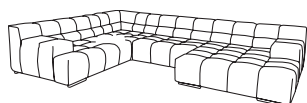

DIVANO MEGA SOFA
cm 272x119xh70

**ELEMENTO
CHAISE LONGUE**
cm 144x172xh70

**DIVANO 2 POSTI
C/CL S/BRACCIOLO**
cm 286x172xh70

**ELEMENTO
1 POSTO**
cm 70x115xh70

**DIVANO 2 POSTI
C/CHAISE LOUNGE**
cm 356x172xh70

**ELEMENTO
2 POSTI**
cm 105x115xh70

**DIVANO 2 POSTI
C/CL C/BRACCIOLO**
cm 288x172xh70

**ELEMENTO
ANGOLO**
cm 113x113xh70

**DIVANO MEGA SOFA
PENISOLA + CL**
cm 362x172/257xh70

**POUF
MAXI**
cm 68x105xh38

**DIVANO MEGA SOFA
PENISOLA + CL**
cm 325x115/362xh70

**POUF
MINI**
cm 68x68xh38

SCEGLI IL
RIVESTIMENTO

SCEGLI IL
COLORE

semeraro