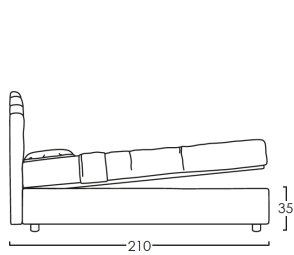

### 1) STRUTTURA LETTO STANDARD

#### GIROLETTO H27 (rete esclusa)

Piedino incluso  8

Piedini disponibili:  
(con maggiorazione)

MATRIMONIALE

La misura 35 si riferisce a GIROLETTO + PIEDINO INCLUSO. Cambiando il tipo di piedino (tra quelli disponibili), la misura aumenterà a 42.

A questa struttura è possibile abbinare un contenitore:

ECO (rete inclusa)

DOPPIO TELAIO (rete inclusa)  
(con maggiorazione)

COMODO (rete inclusa)  
(con maggiorazione)

CASSETTO (rete esclusa)  
(con maggiorazione)

MATRIMONIALE con due cassetti profondità 70cm