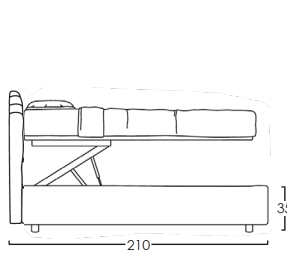

### 1) STRUTTURA LETTO STANDARD

#### GIROLETTO H27 (rete esclusa)

Piedino incluso  8

Piedini disponibili:  
(con maggiorazione)

MATRIMONIALE

La misura 35 si riferisce a GIROLETTO + PIEDINO INCLUSO. Cambiando il tipo di piedino (tra quelli disponibili), la misura aumenterà a 42.

A questa struttura è possibile abbinare un contenitore:

ECO (rete inclusa)

DOPPIO TELAIO (rete inclusa)  
(con maggiorazione)

COMODO (rete inclusa)  
(con maggiorazione)

CASSETTO (rete esclusa)  
(con maggiorazione)

MATRIMONIALE con due cassetti profondità 70cm