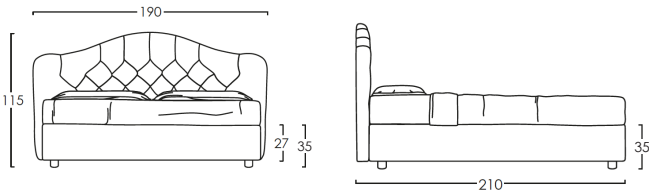

### 1) STRUTTURA LETTO STANDARD

#### GIROLETTO H27 (rete esclusa)

Piedino incluso  8

Piedini disponibili:  
(con maggiorazione)

MATRIMONIALE

La misura 35 si riferisce a GIROLETTO + PIEDINO INCLUSO. Cambiando il tipo di piedino (tra quelli disponibili), la misura aumenterà a 42.