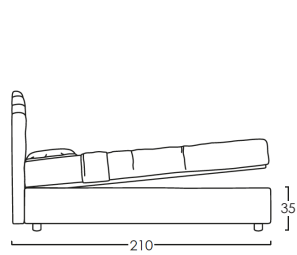

### 1) STRUTTURA LETTO STANDARD

#### GIROLETTO H27 (rete esclusa)

Piedino incluso  8

Piedini disponibili:  
(con maggiorazione)

MATRIMONIALE

La misura 35 si riferisce a GIROLETTO + PIEDINO INCLUSO. Cambiando il tipo di piedino (tra quelli disponibili), la misura aumenterà a 42.

A questa struttura è possibile abbinare un contenitore:

ECO (rete inclusa)

DOPPIO TELAIO (rete inclusa)  
(con maggiorazione)

COMODO (rete inclusa)  
(con maggiorazione)

CASSETTO (rete esclusa)  
(con maggiorazione)

MATRIMONIALE con due cassetti profondità 70cm