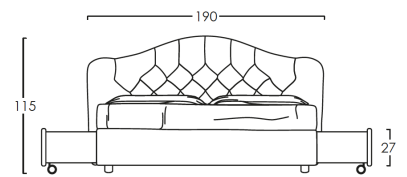

#### GIROLETTO H27 (rete esclusa)

Piedino incluso  8

Piedini disponibili:  
(con maggiorazione)

MATRIMONIALE

La misura 35 si riferisce a GIROLETTO + PIEDINO INCLUSO. Cambiando il tipo di piedino (tra quelli disponibili), la misura aumenterà a 42.

A questa struttura è possibile abbinare un contenitore:

ECO (rete inclusa)

DOPPIO TELAIO (rete inclusa)  
(con maggiorazione)

COMODO (rete inclusa)  
(con maggiorazione)

CASSETTO (rete esclusa)  
(con maggiorazione)

MATRIMONIALE con due cassetti profondità 70cm

### 2) STRUTTURA LETTO SMALL