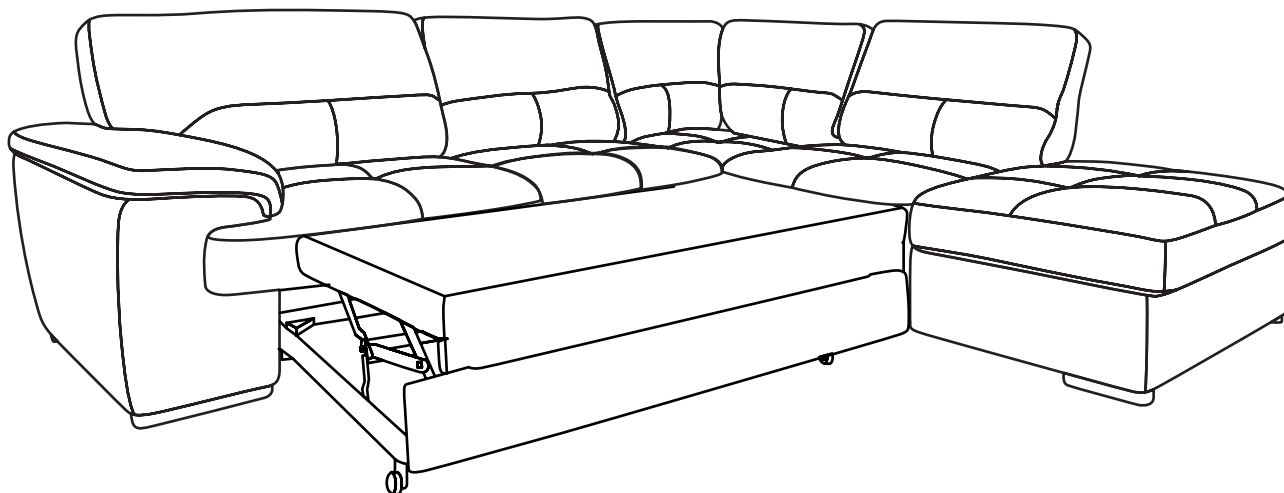

URBINO

DIVANO

DIVANO 3 POSTI LETTO
C/PENISOLA E BOX
cm 279X232

semeraro