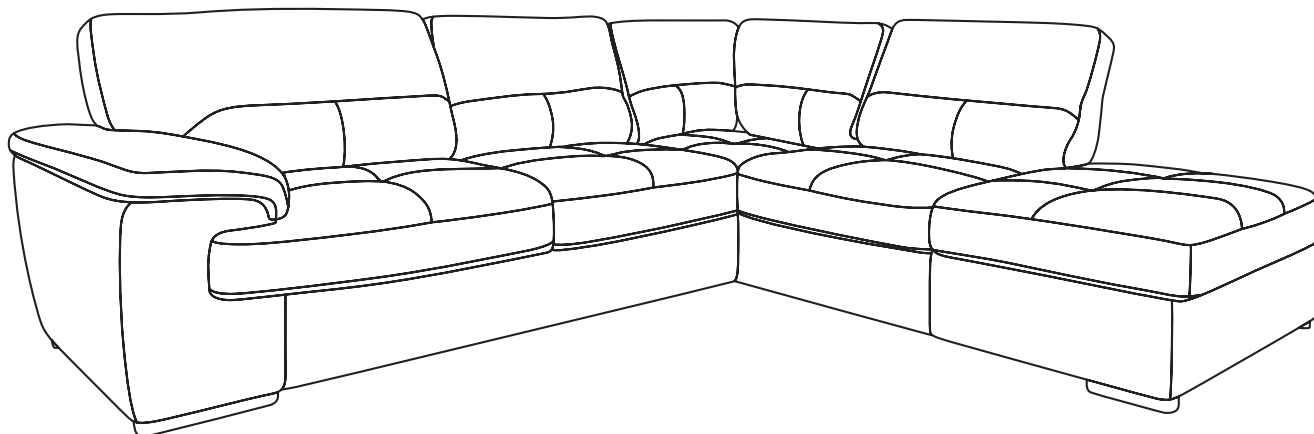

URBINO

DIVANO

DIVANO 3 POSTI LETTO
C/PENISOLA E BOX
cm 279X232

semeraro