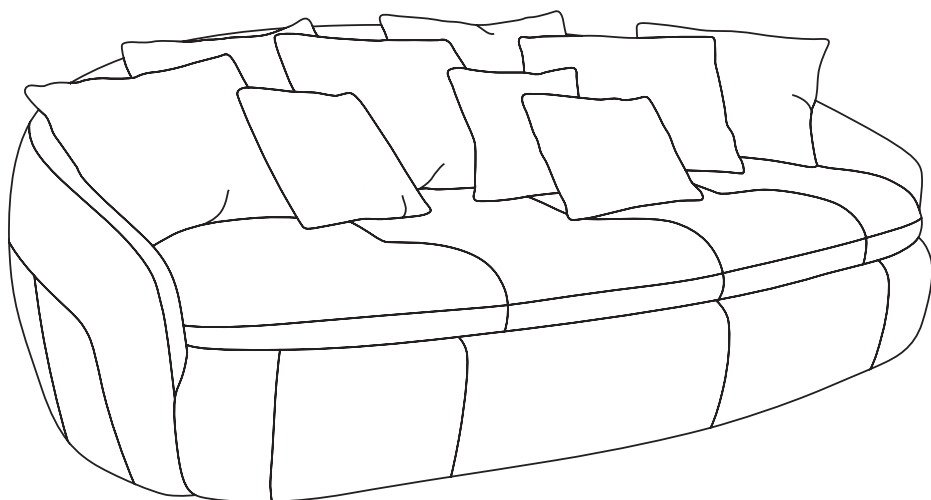

TROPICO

DIVANO

DIVANO
SX / DX
cm 238x140xh80

POUF
cm 135x78xh40

semeraro