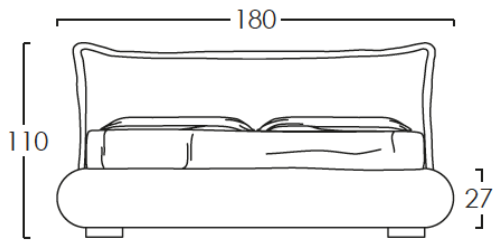

SOGNO

LETTO componibile

semeraro

KING SIZE

materasso consigliato cm 180x200

MATRIMONIALE

materasso consigliato cm 160x190

1 PIAZZA E 1/2

materasso consigliato cm 120x190

SINGOLO

materasso consigliato cm 80x190

TIPI DI CONTENITORI:

VARIANTI DISPONIBILI:

Versione LIGHT

KING SIZE	200X220
MATRIMONIALE	180X210
1 PIAZZA E 1/2	140X210
SINGOLO	100X210

Versione SLIM

KING SIZE	200X230
MATRIMONIALE	180X220
1 PIAZZA E 1/2	140X220
SINGOLO	100X220