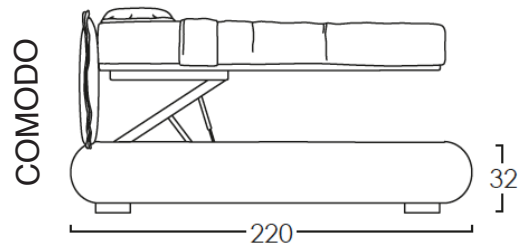

SOGNO

LETTO componibile

semeraro

KING SIZE

materasso consigliato cm 180x200

MATRIMONIALE

materasso consigliato cm 160x190

1 PIAZZA E 1/2

materasso consigliato cm 120x190

SINGOLO

materasso consigliato cm 80x190

TIPI DI CONTENITORI:

VARIANTI DISPONIBILI:

Versione LIGHT

KING SIZE	200X220
MATRIMONIALE	180X210
1 PIAZZA E 1/2	140X210
SINGOLO	100X210

Versione SLIM

KING SIZE	200X230
MATRIMONIALE	180X220
1 PIAZZA E 1/2	140X220
SINGOLO	100X220