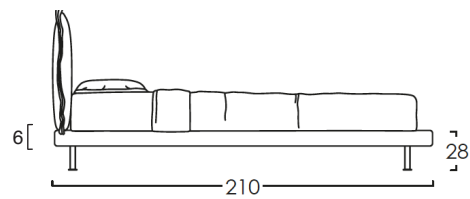

SOGNO

LETTO componibile

semeraro

KING SIZE

materasso consigliato cm 180x200

MATRIMONIALE

materasso consigliato cm 160x190

1 PIAZZA E 1/2

materasso consigliato cm 120x190

SINGOLO

materasso consigliato cm 80x190

TIPI DI CONTENITORI:

VARIANTI DISPONIBILI:

Versione LIGHT

KING SIZE	200X220
MATRIMONIALE	180X210
1 PIAZZA E 1/2	140X210
SINGOLO	100X210

Versione SLIM

KING SIZE	200X230
MATRIMONIALE	180X220
1 PIAZZA E 1/2	140X220
SINGOLO	100X220