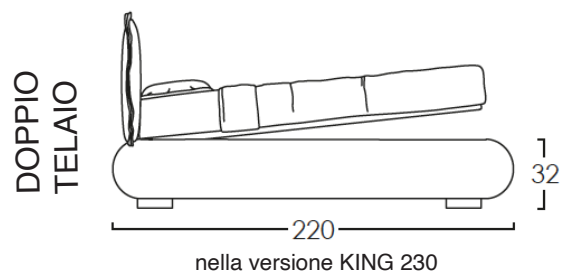

SOGNO

LETTO componibile

semeraro

KING SIZE

materasso consigliato cm 180x200

MATRIMONIALE

materasso consigliato cm 160x190

1 PIAZZA E 1/2

materasso consigliato cm 120x190

SINGOLO

materasso consigliato cm 80x190

TIPI DI CONTENITORI:

VARIANTI DISPONIBILI:

Versione LIGHT

KING SIZE	200X220
MATRIMONIALE	180X210
1 PIAZZA E 1/2	140X210
SINGOLO	100X210

Versione SLIM

KING SIZE	200X230
MATRIMONIALE	180X220
1 PIAZZA E 1/2	140X220
SINGOLO	100X220