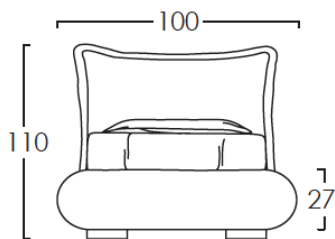

SOGNO

LETTO componibile

semeraro

KING SIZE

materasso consigliato cm 180x200

MATRIMONIALE

materasso consigliato cm 160x190

1 PIAZZA E 1/2

materasso consigliato cm 120x190

SINGOLO

materasso consigliato cm 80x190

TIPI DI CONTENITORI:

VARIANTI DISPONIBILI:

Versione LIGHT

KING SIZE	200X220
MATRIMONIALE	180X210
1 PIAZZA E 1/2	140X210
SINGOLO	100X210

Versione SLIM

KING SIZE	200X230
MATRIMONIALE	180X220
1 PIAZZA E 1/2	140X220
SINGOLO	100X220