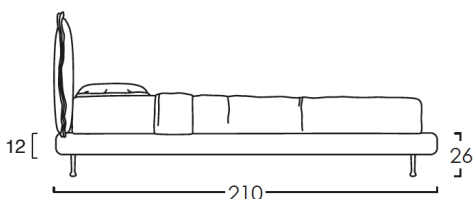

SOGNO

LETTO componibile

semeraro

KING SIZE

materasso consigliato cm 180x200

MATRIMONIALE

materasso consigliato cm 160x190

1 PIAZZA E 1/2

materasso consigliato cm 120x190

SINGOLO

materasso consigliato cm 80x190

TIPI DI CONTENITORI:

VARIANTI DISPONIBILI:

Versione LIGHT

KING SIZE	200X220
MATRIMONIALE	180X210
1 PIAZZA E 1/2	140X210
SINGOLO	100X210

Versione SLIM

KING SIZE	200X230
MATRIMONIALE	180X220
1 PIAZZA E 1/2	140X220
SINGOLO	100X220