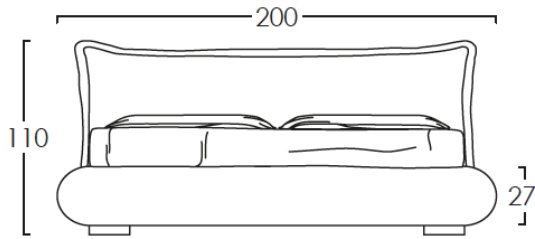

SOGNO

LETTO componibile

semeraro

KING SIZE

materasso consigliato cm 180x200

MATRIMONIALE

materasso consigliato cm 160x190

1 PIAZZA E 1/2

materasso consigliato cm 120x190

SINGOLO

materasso consigliato cm 80x190

TIPI DI CONTENITORI:

VARIANTI DISPONIBILI:

Versione LIGHT

KING SIZE	200X220
MATRIMONIALE	180X210
1 PIAZZA E 1/2	140X210
SINGOLO	100X210

Versione SLIM

KING SIZE	200X230
MATRIMONIALE	180X220
1 PIAZZA E 1/2	140X220
SINGOLO	100X220