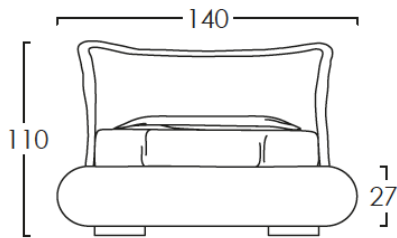

SOGNO

LETTO componibile

semeraro

KING SIZE

materasso consigliato cm 180x200

MATRIMONIALE

materasso consigliato cm 160x190

1 PIAZZA E 1/2

materasso consigliato cm 120x190

SINGOLO

materasso consigliato cm 80x190

TIPI DI CONTENITORI:

VARIANTI DISPONIBILI:

Versione LIGHT

KING SIZE	200X220
MATRIMONIALE	180X210
1 PIAZZA E 1/2	140X210
SINGOLO	100X210

Versione SLIM

KING SIZE	200X230
MATRIMONIALE	180X220
1 PIAZZA E 1/2	140X220
SINGOLO	100X220