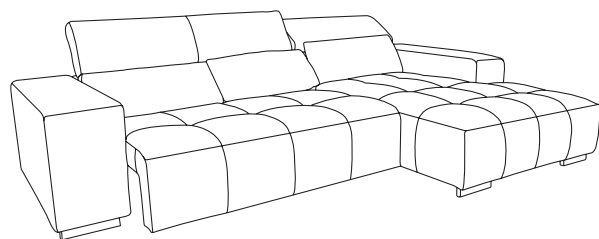

# OLBIA

DIVANO

**DIVANO CON 1 RECLINER E CHAISE LONGUE**  
**SX / DX**  
cm 303x185xh88

**DIVANO A U CON PENISOLA**  
**SX / DX**  
cm 409x225xh88

**POUF**  
cm 134x70xh42