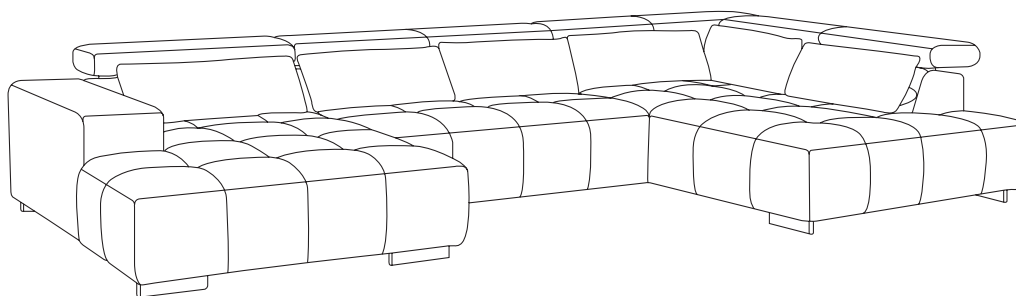

# OLBIA

DIVANO

**DIVANO CON 1 RECLINER E CHAISE LONGUE**  
**SX / DX**  
cm 303x185xh88

**DIVANO A U CON PENISOLA**  
**SX / DX**  
cm 409x225xh88

**POUF**  
cm 134x70xh42