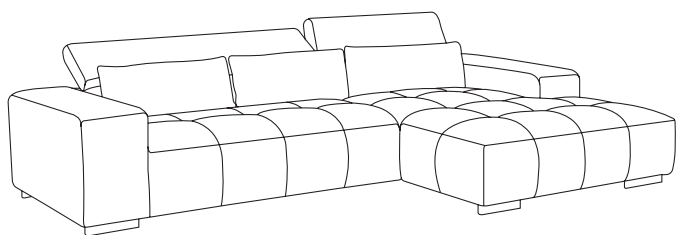

# OLBIA

DIVANO

**DIVANO CON 1 RECLINER E CHAISE LONGUE**  
**SX / DX**  
cm 303x185xh88

**DIVANO A U CON PENISOLA**  
**SX / DX**  
cm 409x225xh88

**POUF**  
cm 134x70xh42