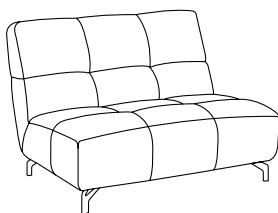

MILANO

DIVANO

DIVANO Componibile
ELEMENTO PENISOLA / ELEMENTO 1,5 POSTI /
ELEMENTO ANGOLO / ELEMENTO 1 POSTO /
POUF / APPOGGIATESTA
cm 343x252xh88

ELEMENTO 1 POSTO
cm 80x105xh88

DIVANO Componibile
ELEMENTO ANGOLO / ELEMENTO 1,5 POSTI
ELEMENTO ANGOLO / APPOGGIATESTA
cm 329x105xh88

ELEMENTO ANGOLO
cm 105x105xh88

ELEMENTO PENISOLA
SX / DX
cm 119x168xh88

POUF
cm 119x67xh45

ELEMENTO 1,5 POSTI
cm 119x105xh88

APPOGGIATESTA
cm 64x21

SCEGLI IL
RIVESTIMENTO

SCEGLI IL
COLORE

semeraro