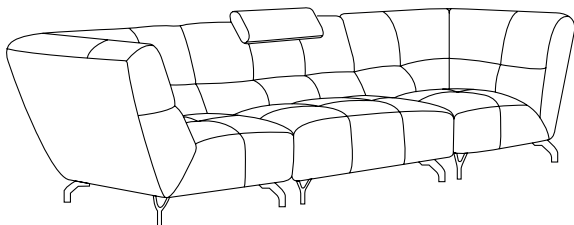

MILANO

DIVANO

DIVANO Componibile
ELEMENTO PENISOLA / ELEMENTO 1,5 POSTI /
ELEMENTO ANGOLO / ELEMENTO 1 POSTO /
POUF / APPOGGIATESTA
cm 343x252xh88

ELEMENTO 1 POSTO
cm 80x105xh88

DIVANO Componibile
ELEMENTO ANGOLO / ELEMENTO 1,5 POSTI
ELEMENTO ANGOLO / APPOGGIATESTA
cm 329x105xh88

ELEMENTO ANGOLO
cm 105x105xh88

ELEMENTO PENISOLA
SX / DX
cm 119x168xh88

POUF
cm 119x67xh45

ELEMENTO 1,5 POSTI
cm 119x105xh88

APPOGGIATESTA
cm 64x21

SCEGLI IL
RIVESTIMENTO

SCEGLI IL
COLORE

semeraro