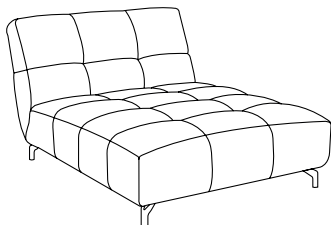

MILANO

DIVANO

DIVANO Componibile
ELEMENTO PENISOLA / ELEMENTO 1,5 POSTI /
ELEMENTO ANGOLO / ELEMENTO 1 POSTO /
POUF / APPOGGIATESTA
cm 343x252xh88

ELEMENTO 1 POSTO
cm 80x105xh88

DIVANO Componibile
ELEMENTO ANGOLO / ELEMENTO 1,5 POSTI
ELEMENTO ANGOLO / APPOGGIATESTA
cm 329x105xh88

ELEMENTO ANGOLO
cm 105x105xh88

ELEMENTO PENISOLA
SX / DX
cm 119x168xh88

POUF
cm 119x67xh45

ELEMENTO 1,5 POSTI
cm 119x105xh88

APPOGGIATESTA
cm 64x21

SCEGLI IL
RIVESTIMENTO

SCEGLI IL
COLORE

semeraro