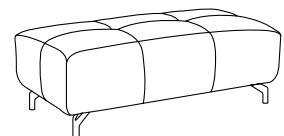

MILANO

DIVANO

DIVANO Componibile
ELEMENTO PENISOLA / ELEMENTO 1,5 POSTI /
ELEMENTO ANGOLO / ELEMENTO 1 POSTO /
POUF / APPOGGIATESTA
cm 343x252xh88

ELEMENTO 1 POSTO
cm 80x105xh88

DIVANO Componibile
ELEMENTO ANGOLO / ELEMENTO 1,5 POSTI
ELEMENTO ANGOLO / APPOGGIATESTA
cm 329x105xh88

ELEMENTO ANGOLO
cm 105x105xh88

ELEMENTO PENISOLA
SX / DX
cm 119x168xh88

POUF
cm 119x67xh45

ELEMENTO 1,5 POSTI
cm 119x105xh88

APPOGGIATESTA
cm 64x21

SCEGLI IL
RIVESTIMENTO

SCEGLI IL
COLORE

semeraro