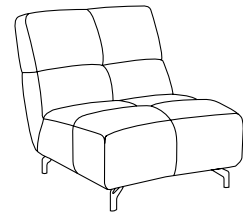

MILANO

DIVANO

DIVANO Componibile
ELEMENTO PENISOLA / ELEMENTO 1,5 POSTI /
ELEMENTO ANGOLO / ELEMENTO 1 POSTO /
POUF / APPOGGIATESTA
cm 343x252xh88

ELEMENTO 1 POSTO
cm 80x105xh88

DIVANO Componibile
ELEMENTO ANGOLO / ELEMENTO 1,5 POSTI
ELEMENTO ANGOLO / APPOGGIATESTA
cm 329x105xh88

ELEMENTO ANGOLO
cm 105x105xh88

ELEMENTO PENISOLA
SX / DX
cm 119x168xh88

POUF
cm 119x67xh45

ELEMENTO 1,5 POSTI
cm 119x105xh88

APPOGGIATESTA
cm 64x21

SCEGLI IL
RIVESTIMENTO

SCEGLI IL
COLORE

semeraro