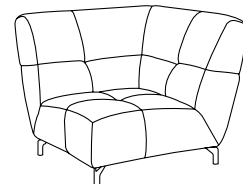

MILANO

DIVANO

DIVANO Componibile
ELEMENTO PENISOLA / ELEMENTO 1,5 POSTI /
ELEMENTO ANGOLO / ELEMENTO 1 POSTO /
POUF / APPOGGIATESTA
cm 343x252xh88

ELEMENTO 1 POSTO
cm 80x105xh88

DIVANO Componibile
ELEMENTO ANGOLO / ELEMENTO 1,5 POSTI
ELEMENTO ANGOLO / APPOGGIATESTA
cm 329x105xh88

ELEMENTO ANGOLO
cm 105x105xh88

ELEMENTO PENISOLA
SX / DX
cm 119x168xh88

POUF
cm 119x67xh45

ELEMENTO 1,5 POSTI
cm 119x105xh88

APPOGGIATESTA
cm 64x21

SCEGLI IL
RIVESTIMENTO

SCEGLI IL
COLORE

semeraro