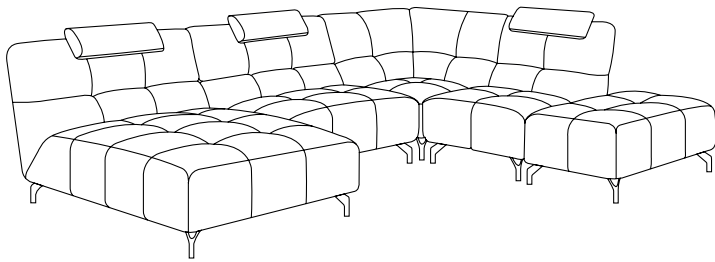

MILANO

DIVANO

DIVANO Componibile
ELEMENTO PENISOLA / ELEMENTO 1,5 POSTI /
ELEMENTO ANGOLO / ELEMENTO 1 POSTO /
POUF / APPOGGIATESTA
cm 343x252xh88

ELEMENTO 1 POSTO
cm 80x105xh88

DIVANO Componibile
ELEMENTO ANGOLO / ELEMENTO 1,5 POSTI
ELEMENTO ANGOLO / APPOGGIATESTA
cm 329x105xh88

ELEMENTO ANGOLO
cm 105x105xh88

ELEMENTO PENISOLA
SX / DX
cm 119x168xh88

POUF
cm 119x67xh45

ELEMENTO 1,5 POSTI
cm 119x105xh88

APPOGGIATESTA
cm 64x21

SCEGLI IL
RIVESTIMENTO

SCEGLI IL
COLORE

semeraro