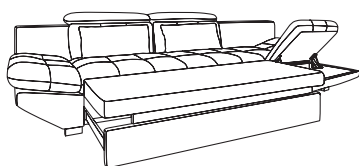

## DIVANO LETTO componibile

Il divano ETERNITY coniuga comfort e praticità ad una linea moderna e di tendenza. Proposto nel modello angolare o con chaise longue con un semplice gesto si trasforma in un comodo letto adattandosi ad ogni tipo di living ed esigenza. Arricchito da un vano contenitore diventerà il vostro alleato più prezioso nell'ottimizzazione degli spazi. Struttura in abete e seduta imbottita in poliuretano espanso con densità differenziata che assicura il massimo comfort e una grande resistenza all'usura del tempo. Disponibile in un'ampia gamma di rivestimenti e colori. Realizzato nei paesi appartenenti alla comunità Europea.

**DIVANO LETTO  
ANGOLARE  
C/CONTENITORE**  
SX / DX  
cm 305x228xh80/92

**ELEM. 2 POSTI  
DX/SX**  
cm 144x116xh80/92

**DIVANO LETTO  
CHAISE LOUNGE C/BOX**  
SX / DX  
cm 314x171xh80/92

**ELEM. LETTO  
2 POSTI DX/SX**  
cm 144x116xh80/92

**DIVANO 3 POSTI**  
cm 237x116xh80/92

**DIVANO 1 POSTO  
DX/SX**  
cm 119x116xh80/92

**DIVANO LETTO  
3 POSTI**  
cm 237x116xh80/92

**ELEM. ANGOLO**  
cm 112x112xh80/92

**ELEM. 3 POSTI  
DX/SX**  
cm 195x116xh80/92

**ELEM. PENISOLA  
SENZA BOX**  
cm 116x228xh80/92

**ELEM. LETTO  
3 POSTI  
DX/SX**  
cm 195x116xh80/92

**ELEM. CHAISE LOUNGE  
C/BOX**  
cm 119x171xh80/92

**DIVANO 2 POSTI**  
cm 186x116xh80/92

**ELEM. CENTRALE**  
cm 116x80xh80/92