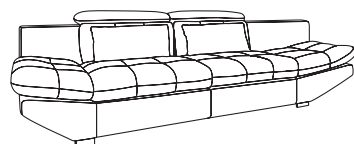

**DIVANO LETTO  
ANGOLARE  
C/CONTENITORE**  
SX / DX  
cm 305x228xh80/92

**ELEM. 2 POSTI  
DX/SX**  
cm 144x116xh80/92

**DIVANO LETTO  
CHAISE LOUNGE C/BOX**  
SX / DX  
cm 314x171xh80/92

**ELEM. LETTO  
2 POSTI DX/SX**  
cm 144x116xh80/92

**DIVANO 3 POSTI**  
cm 237x116xh80/92

**DIVANO 1 POSTO  
DX/SX**  
cm 119x116xh80/92

**DIVANO LETTO  
3 POSTI**  
cm 237x116xh80/92

**ELEM. ANGOLO**  
cm 112x112xh80/92

**ELEM. 3 POSTI  
DX/SX**  
cm 195x116xh80/92

**ELEM. PENISOLA  
SENZA BOX**  
cm 116x228xh80/92

**ELEM. LETTO  
3 POSTI  
DX/SX**  
cm 195x116xh80/92

**ELEM. CHAISE LOUNGE  
C/BOX**  
cm 119x171xh80/92

**DIVANO 2 POSTI**  
cm 186x116xh80/92

**ELEM. CENTRALE**  
cm 116x80xh80/92