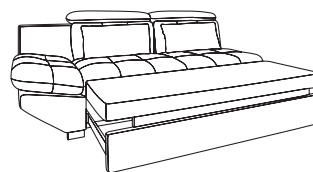

## DIVANO LETTO componibile

Il divano ETERNITY coniuga comfort e praticità ad una linea moderna e di tendenza. Proposto nel modello angolare o con chaise longue con un semplice gesto si trasforma in un comodo letto adattandosi ad ogni tipo di living ed esigenza. Arricchito da un vano contenitore diventerà il vostro alleato più prezioso nell'ottimizzazione degli spazi. Struttura in abete e seduta imbottita in poliuretano espanso con densità differenziata che assicura il massimo comfort e una grande resistenza all'usura del tempo. Disponibile in un'ampia gamma di rivestimenti e colori. Realizzato nei paesi appartenenti alla comunità Europea.

**DIVANO LETTO  
ANGOLARE  
C/CONTENITORE**  
SX / DX  
cm 305x228xh80/92

**ELEM. 2 POSTI  
DX/SX**  
cm 144x116xh80/92

**DIVANO LETTO  
CHAISE LOUNGE C/BOX**  
SX / DX  
cm 314x171xh80/92

**ELEM. LETTO  
2 POSTI DX/SX**  
cm 144x116xh80/92

**DIVANO 3 POSTI**  
cm 237x116xh80/92

**DIVANO 1 POSTO  
DX/SX**  
cm 119x116xh80/92

**DIVANO LETTO  
3 POSTI**  
cm 237x116xh80/92

**ELEM. ANGOLO**  
cm 112x112xh80/92

**ELEM. 3 POSTI  
DX/SX**  
cm 195x116xh80/92

**ELEM. PENISOLA  
SENZA BOX**  
cm 116x228xh80/92

**ELEM. LETTO  
3 POSTI  
DX/SX**  
cm 195x116xh80/92

**ELEM. CHAISE LOUNGE  
C/BOX**  
cm 119x171xh80/92

**DIVANO 2 POSTI**  
cm 186x116xh80/92

**ELEM. CENTRALE**  
cm 116x80xh80/92