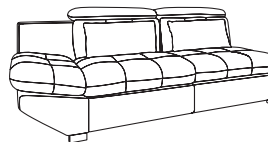

## DIVANO LETTO componibile

Il divano ETERNITY coniuga comfort e praticità ad una linea moderna e di tendenza. Proposto nel modello angolare o con chaise longue con un semplice gesto si trasforma in un comodo letto adattandosi ad ogni tipo di living ed esigenza. Arricchito da un vano contenitore diventerà il vostro alleato più prezioso nell'ottimizzazione degli spazi. Struttura in abete e seduta imbottita in poliuretano espanso con densità differenziata che assicura il massimo comfort e una grande resistenza all'usura del tempo. Disponibile in un'ampia gamma di rivestimenti e colori. Realizzato nei paesi appartenenti alla comunità Europea.

**DIVANO LETTO  
ANGOLARE  
C/CONTENITORE**  
SX / DX  
cm 305x228xh80/92

**ELEM. 2 POSTI  
DX/SX**  
cm 144x116xh80/92

**DIVANO LETTO  
CHAISE LOUNGE C/BOX**  
SX / DX  
cm 314x171xh80/92

**ELEM. LETTO  
2 POSTI DX/SX**  
cm 144x116xh80/92

**DIVANO 3 POSTI**  
cm 237x116xh80/92

**DIVANO 1 POSTO  
DX/SX**  
cm 119x116xh80/92

**DIVANO LETTO  
3 POSTI**  
cm 237x116xh80/92

**ELEM. ANGOLO**  
cm 112x112xh80/92

**ELEM. 3 POSTI  
DX/SX**  
cm 195x116xh80/92

**ELEM. PENISOLA  
SENZA BOX**  
cm 116x228xh80/92

**ELEM. LETTO  
3 POSTI  
DX/SX**  
cm 195x116xh80/92

**ELEM. CHAISE LOUNGE  
C/BOX**  
cm 119x171xh80/92

**DIVANO 2 POSTI**  
cm 186x116xh80/92

**ELEM. CENTRALE**  
cm 116x80xh80/92