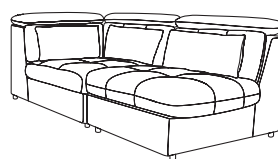

**DIVANO LETTO  
ANGOLARE  
C/CONTENITORE**  
SX / DX  
cm 305x228xh80/92

**ELEM. 2 POSTI  
DX/SX**  
cm 144x116xh80/92

**DIVANO LETTO  
CHAISE LOUNGE C/BOX**  
SX / DX  
cm 314x171xh80/92

**ELEM. LETTO  
2 POSTI DX/SX**  
cm 144x116xh80/92

**DIVANO 3 POSTI**  
cm 237x116xh80/92

**DIVANO 1 POSTO  
DX/SX**  
cm 119x116xh80/92

**DIVANO LETTO  
3 POSTI**  
cm 237x116xh80/92

**ELEM. ANGOLO**  
cm 112x112xh80/92

**ELEM. 3 POSTI  
DX/SX**  
cm 195x116xh80/92

**ELEM. PENISOLA  
SENZA BOX**  
cm 116x228xh80/92

**ELEM. LETTO  
3 POSTI  
DX/SX**  
cm 195x116xh80/92

**ELEM. CHAISE LOUNGE  
C/BOX**  
cm 119x171xh80/92

**DIVANO 2 POSTI**  
cm 186x116xh80/92

**ELEM. CENTRALE**  
cm 116x80xh80/92