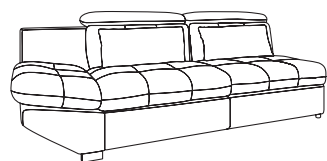

**DIVANO LETTO  
ANGOLARE  
C/CONTENITORE**  
SX / DX  
cm 305x228xh80/92

**ELEM. 2 POSTI  
DX/SX**  
cm 144x116xh80/92

**DIVANO LETTO  
CHAISE LOUNGE C/BOX**  
SX / DX  
cm 314x171xh80/92

**ELEM. LETTO  
2 POSTI DX/SX**  
cm 144x116xh80/92

**DIVANO 3 POSTI**  
cm 237x116xh80/92

**DIVANO 1 POSTO  
DX/SX**  
cm 119x116xh80/92

**DIVANO LETTO  
3 POSTI**  
cm 237x116xh80/92

**ELEM. ANGOLO**  
cm 112x112xh80/92

**ELEM. 3 POSTI  
DX/SX**  
cm 195x116xh80/92

**ELEM. PENISOLA  
SENZA BOX**  
cm 116x228xh80/92

**ELEM. LETTO  
3 POSTI  
DX/SX**  
cm 195x116xh80/92

**ELEM. CHAISE LOUNGE  
C/BOX**  
cm 119x171xh80/92

**DIVANO 2 POSTI**  
cm 186x116xh80/92

**ELEM. CENTRALE**  
cm 116x80xh80/92