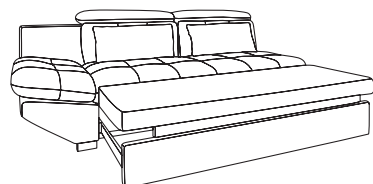

**DIVANO LETTO  
ANGOLARE  
C/CONTENITORE**  
SX / DX  
cm 305x228xh80/92

**ELEM. 2 POSTI  
DX/SX**  
cm 144x116xh80/92

**DIVANO LETTO  
CHAISE LOUNGE C/BOX**  
SX / DX  
cm 314x171xh80/92

**ELEM. LETTO  
2 POSTI DX/SX**  
cm 144x116xh80/92

**DIVANO 3 POSTI**  
cm 237x116xh80/92

**DIVANO 1 POSTO  
DX/SX**  
cm 119x116xh80/92

**DIVANO LETTO  
3 POSTI**  
cm 237x116xh80/92

**ELEM. ANGOLO**  
cm 112x112xh80/92

**ELEM. 3 POSTI  
DX/SX**  
cm 195x116xh80/92

**ELEM. PENISOLA  
SENZA BOX**  
cm 116x228xh80/92

**ELEM. LETTO  
3 POSTI  
DX/SX**  
cm 195x116xh80/92

**ELEM. CHAISE LOUNGE  
C/BOX**  
cm 119x171xh80/92

**DIVANO 2 POSTI**  
cm 186x116xh80/92

**ELEM. CENTRALE**  
cm 116x80xh80/92