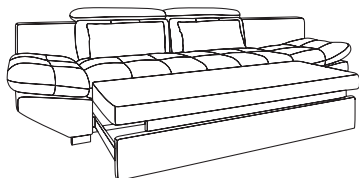

## DIVANO LETTO componibile

Il divano ETERNITY coniuga comfort e praticità ad una linea moderna e di tendenza. Proposto nel modello angolare o con chaise longue con un semplice gesto si trasforma in un comodo letto adattandosi ad ogni tipo di living ed esigenza. Arricchito da un vano contenitore diventerà il vostro alleato più prezioso nell'ottimizzazione degli spazi. Struttura in abete e seduta imbottita in poliuretano espanso con densità differenziata che assicura il massimo comfort e una grande resistenza all'usura del tempo. Disponibile in un'ampia gamma di rivestimenti e colori. Realizzato nei paesi appartenenti alla comunità Europea.

**DIVANO LETTO  
ANGOLARE  
C/CONTENITORE**  
SX / DX  
cm 305x228xh80/92

**ELEM. 2 POSTI  
DX/SX**  
cm 144x116xh80/92

**DIVANO LETTO  
CHAISE LOUNGE C/BOX**  
SX / DX  
cm 314x171xh80/92

**ELEM. LETTO  
2 POSTI DX/SX**  
cm 144x116xh80/92

**DIVANO 3 POSTI**  
cm 237x116xh80/92

**DIVANO 1 POSTO  
DX/SX**  
cm 119x116xh80/92

**DIVANO LETTO  
3 POSTI**  
cm 237x116xh80/92

**ELEM. ANGOLO**  
cm 112x112xh80/92

**ELEM. 3 POSTI  
DX/SX**  
cm 195x116xh80/92

**ELEM. PENISOLA  
SENZA BOX**  
cm 116x228xh80/92

**ELEM. LETTO  
3 POSTI  
DX/SX**  
cm 195x116xh80/92

**ELEM. CHAISE LOUNGE  
C/BOX**  
cm 119x171xh80/92

**DIVANO 2 POSTI**  
cm 186x116xh80/92

**ELEM. CENTRALE**  
cm 116x80xh80/92