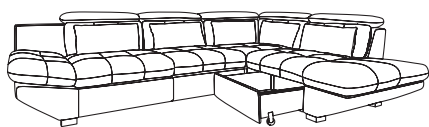

## DIVANO LETTO componibile

Il divano ETERNITY coniuga comfort e praticità ad una linea moderna e di tendenza. Proposto nel modello angolare o con chaise longue con un semplice gesto si trasforma in un comodo letto adattandosi ad ogni tipo di living ed esigenza. Arricchito da un vano contenitore diventerà il vostro alleato più prezioso nell'ottimizzazione degli spazi. Struttura in abete e seduta imbottita in poliuretano espanso con densità differenziata che assicura il massimo comfort e una grande resistenza all'usura del tempo. Disponibile in un'ampia gamma di rivestimenti e colori. Realizzato nei paesi appartenenti alla comunità Europea.

**DIVANO LETTO  
ANGOLARE  
C/CONTENITORE**  
SX / DX  
cm 305x228xh80/92

**ELEM. 2 POSTI  
DX/SX**  
cm 144x116xh80/92

**DIVANO LETTO  
CHAISE LOUNGE C/BOX**  
SX / DX  
cm 314x171xh80/92

**ELEM. LETTO  
2 POSTI DX/SX**  
cm 144x116xh80/92

**DIVANO 3 POSTI**  
cm 237x116xh80/92

**DIVANO 1 POSTO  
DX/SX**  
cm 119x116xh80/92

**DIVANO LETTO  
3 POSTI**  
cm 237x116xh80/92

**ELEM. ANGOLO**  
cm 112x112xh80/92

**ELEM. 3 POSTI  
DX/SX**  
cm 195x116xh80/92

**ELEM. PENISOLA  
SENZA BOX**  
cm 116x228xh80/92

**ELEM. LETTO  
3 POSTI  
DX/SX**  
cm 195x116xh80/92

**ELEM. CHAISE LOUNGE  
C/BOX**  
cm 119x171xh80/92

**DIVANO 2 POSTI**  
cm 186x116xh80/92

**ELEM. CENTRALE**  
cm 116x80xh80/92