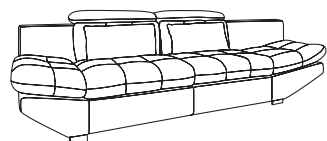

**DIVANO LETTO  
ANGOLARE  
C/CONTENITORE**  
SX / DX  
cm 305x228xh80/92

**ELEM. 2 POSTI  
DX/SX**  
cm 144x116xh80/92

**DIVANO LETTO  
CHAISE LOUNGE C/BOX**  
SX / DX  
cm 314x171xh80/92

**ELEM. LETTO  
2 POSTI DX/SX**  
cm 144x116xh80/92

**DIVANO 3 POSTI**  
cm 237x116xh80/92

**DIVANO 1 POSTO  
DX/SX**  
cm 119x116xh80/92

**DIVANO LETTO  
3 POSTI**  
cm 237x116xh80/92

**ELEM. ANGOLO**  
cm 112x112xh80/92

**ELEM. 3 POSTI  
DX/SX**  
cm 195x116xh80/92

**ELEM. PENISOLA  
SENZA BOX**  
cm 116x228xh80/92

**ELEM. LETTO  
3 POSTI  
DX/SX**  
cm 195x116xh80/92

**ELEM. CHAISE LOUNGE  
C/BOX**  
cm 119x171xh80/92

**DIVANO 2 POSTI**  
cm 186x116xh80/92

**ELEM. CENTRALE**  
cm 116x80xh80/92