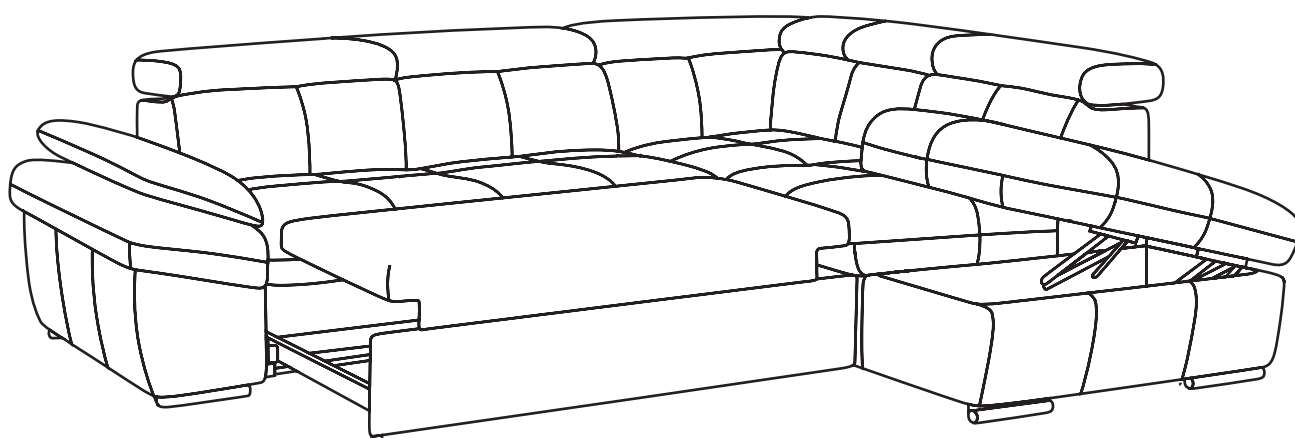

## DIVANO LETTO

Il divano ANCONA è il complemento d'arredo ideale se si desidera avere una casa sempre ben arredata e soprattutto funzionale. Le sue forme lineari e morbide unite a funzioni letto e salva-spazio lo rendono perfetto per adattarsi da ogni tipologia di stile e di ambientazione. La struttura portante è composta in legno di abete, materiale che garantisce la tenuta del sistema di molleggio, assicurando una notevole resistenza e duratura nel tempo. Disponibile in una ampia gamma di colori e rivestimenti. Realizzato nei paesi appartenenti alla comunità Europea.

**DIVANO LETTO 3 POSTI**  
**C/CONT. PENISOLA**  
SX / DX  
cm 270x217xh78/94

**semeraro**