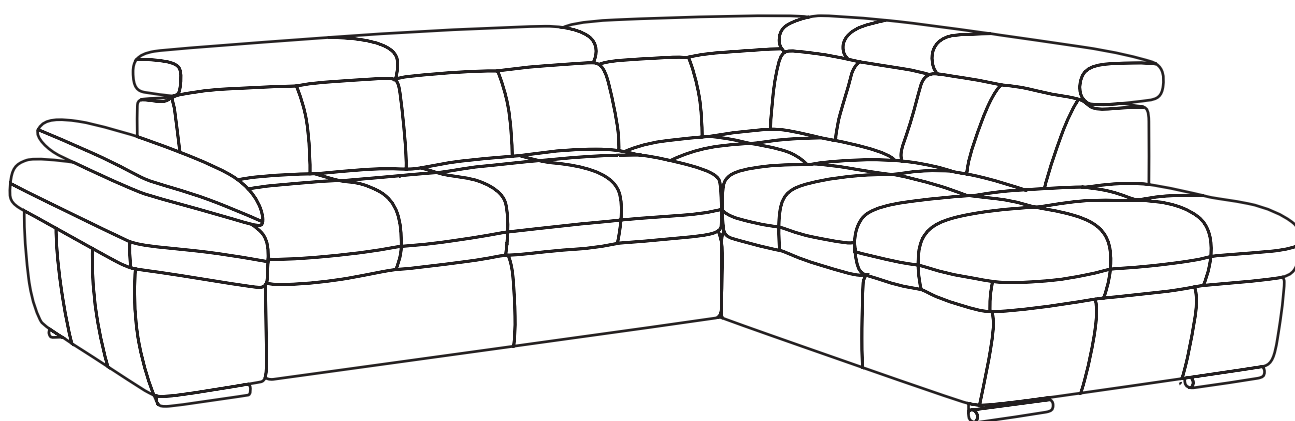

# ANCONA

## DIVANO LETTO

Il divano ANCONA è il complemento d'arredo ideale se si desidera avere una casa sempre ben arredata e soprattutto funzionale. Le sue forme lineari e morbide unite a funzioni letto e salva-spazio lo rendono perfetto per adattarsi da ogni tipologia di stile e di ambientazione. La struttura portante è composta in legno di abete, materiale che garantisce la tenuta del sistema di molleggio, assicurando una notevole resistenza e duratura nel tempo. Disponibile in una ampia gamma di colori e rivestimenti. Realizzato nei paesi appartenenti alla comunità Europea.

**DIVANO LETTO 3 POSTI**  
**C/CONT. PENISOLA**  
SX / DX  
cm 270x217xh78/94

**semeraro**