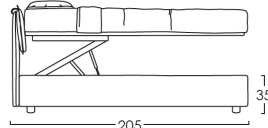

DEA

LETTO componibile

- ✓ diverse varianti e misure
 - ✓ diversi tessuti e colori
 - ✓ con o senza contenitore
- Rivolgiti al personale**

1) STRUTTURA LETTO STANDARD GIROLETTO H27 (rete esclusa)

Piedino incluso 8

Piedini disponibili:
(con maggiorazione)

KING SIZE

MATRIMONIALE

PIAZZA E 1/2

SINGOLO

La misura 35 si riferisce a GIROLETTO + PIEDINO INCLUSO. Cambiando il tipo di piedino (tra quelli disponibili), la misura aumenterà a 42.

A questa struttura è possibile abbinare un contenitore:

ECO (rete inclusa)

DOPPIO TELAIO (rete inclusa)
(con maggiorazione)

COMODO (rete inclusa)
(con maggiorazione)

CASSETTO (rete inclusa)
(con maggiorazione)

SINGOLO con un cassetto profondità 70cm
PIAZZA E 1/2 con un cassetto profondità 70cm
MATRIMONIALE con due cassette profondità 70cm
KING SIZE con due cassette profondità 70cm

2) STRUTTURA LETTO SMALL GIROLETTO H17 (rete esclusa)