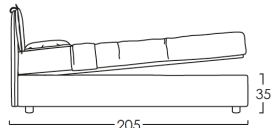

DEA

LETTO componibile

- ✓ diverse varianti e misure
 - ✓ diversi tessuti e colori
 - ✓ con o senza contenitore
- Rivolgiti al personale**

1) STRUTTURA LETTO STANDARD GIROLETTO H27 (rete esclusa)

Piedino incluso 8

Piedini disponibili:
(con maggiorazione)

KING SIZE

MATRIMONIALE

PIAZZA E 1/2

SINGOLO

La misura 35 si riferisce a GIROLETTO + PIEDINO INCLUSO. Cambiando il tipo di piedino (tra quelli disponibili), la misura aumenterà a 42.

A questa struttura è possibile abbinare un contenitore:

ECO (rete inclusa)

DOPPIO TELAIO (rete inclusa)
(con maggiorazione)

COMODO (rete inclusa)
(con maggiorazione)

CASSETTO (rete inclusa)
(con maggiorazione)

SINGOLO con un cassetto profondità 70cm
PIAZZA E 1/2 con un cassetto profondità 70cm
MATRIMONIALE con due cassette profondità 70cm
KING SIZE con due cassette profondità 70cm

2) STRUTTURA LETTO SMALL GIROLETTO H17 (rete esclusa)