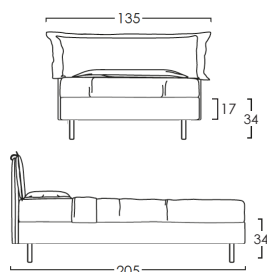

SINGOLO con un cassetto profondità 70cm
PIAZZA E 1/2 con un cassetto profondità 70cm
MATRIMONIALE con due cassette profondità 70cm
KING SIZE con due cassette profondità 70cm

2) STRUTTURA LETTO SMALL GIROLETTO H17 (rete esclusa)

Piedini disponibili:
(con maggiorazione)

KING SIZE

MATRIMONIALE

PIAZZA E 1/2

SINGOLO