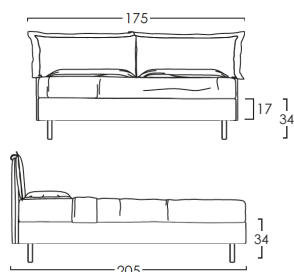

Piedini disponibili:
(con maggiorazione)

KING SIZE

MATRIMONIALE

PIAZZA E 1/2

SINGOLO

La misura 35 si riferisce a GIROLETTO + PIEDINO INCLUSO. Cambiando il tipo di piedino (tra quelli disponibili), la misura aumenterà a 42.

SINGOLO con un cassetto profondità 70cm
PIAZZA E 1/2 con un cassetto profondità 70cm
MATRIMONIALE con due cassette profondità 70cm
KING SIZE con due cassette profondità 70cm

2) STRUTTURA LETTO SMALL GIROLETTO H17 (rete esclusa)

Piedini disponibili:
(con maggiorazione)

KING SIZE

MATRIMONIALE

PIAZZA E 1/2

SINGOLO