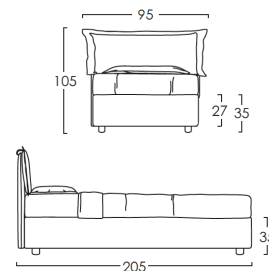

DEA

LETTO componibile

- ✓ diverse varianti e misure
 - ✓ diversi tessuti e colori
 - ✓ con o senza contenitore
- Rivolgiti al personale**

1) STRUTTURA LETTO STANDARD GIROLETTO H27 (rete esclusa)

Piedino incluso 8

Piedini disponibili:
(con maggiorazione)

KING SIZE

MATRIMONIALE

PIAZZA E 1/2

SINGOLO

La misura 35 si riferisce a GIROLETTO + PIEDINO INCLUSO. Cambiando il tipo di piedino (tra quelli disponibili), la misura aumenterà a 42.

A questa struttura è possibile abbinare un contenitore:

ECO (rete inclusa)

DOPPIO TELAIO (rete inclusa)
(con maggiorazione)

COMODO (rete inclusa)
(con maggiorazione)

CASSETTO (rete inclusa)
(con maggiorazione)

SINGOLO con un cassetto profondità 70cm
PIAZZA E 1/2 con un cassetto profondità 70cm
MATRIMONIALE con due cassette profondità 70cm
KING SIZE con due cassette profondità 70cm

2) STRUTTURA LETTO SMALL GIROLETTO H17 (rete esclusa)