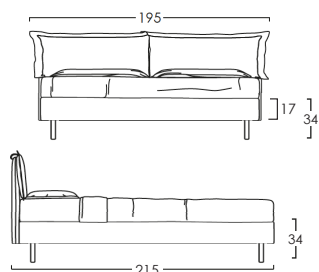

Piedini disponibili:
(con maggiorazione)

KING SIZE

MATRIMONIALE

PIAZZA E 1/2

SINGOLO

La misura 35 si riferisce a GIROLETTO + PIEDINO INCLUSO. Cambiando il tipo di piedino (tra quelli disponibili), la misura aumenterà a 42.

A questa struttura è possibile abbinare un contenitore:

ECO (rete inclusa)

DOPPIO TELAIO (rete inclusa)
(con maggiorazione)

COMODO (rete inclusa)
(con maggiorazione)

CASSETTO (rete inclusa)
(con maggiorazione)

SINGOLO con un cassetto profondità 70cm
PIAZZA E 1/2 con un cassetto profondità 70cm
MATRIMONIALE con due cassette profondità 70cm
KING SIZE con due cassette profondità 70cm

2) STRUTTURA LETTO SMALL GIROLETTO H17 (rete esclusa)

Piedini disponibili:
(con maggiorazione)

KING SIZE

MATRIMONIALE

PIAZZA E 1/2

SINGOLO