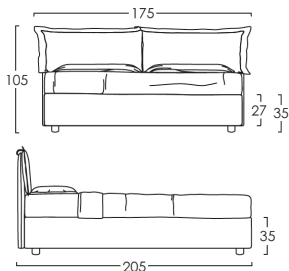

DEA

LETTO componibile

- ✓ diverse varianti e misure
 - ✓ diversi tessuti e colori
 - ✓ con o senza contenitore
- Rivolgiti al personale**

1) STRUTTURA LETTO STANDARD GIROLETTO H27 (rete esclusa)

Piedino incluso 8

Piedini disponibili:
(con maggiorazione)

KING SIZE

MATRIMONIALE

PIAZZA E 1/2

SINGOLO

La misura 35 si riferisce a GIROLETTO + PIEDINO INCLUSO. Cambiando il tipo di piedino (tra quelli disponibili), la misura aumenterà a 42.

A questa struttura è possibile abbinare un contenitore:

ECO (rete inclusa)

DOPPIO TELAIO (rete inclusa)
(con maggiorazione)

COMODO (rete inclusa)
(con maggiorazione)

CASSETTO (rete inclusa)
(con maggiorazione)

SINGOLO con un cassetto profondità 70cm
PIAZZA E 1/2 con un cassetto profondità 70cm
MATRIMONIALE con due cassette profondità 70cm
KING SIZE con due cassette profondità 70cm

2) STRUTTURA LETTO SMALL GIROLETTO H17 (rete esclusa)