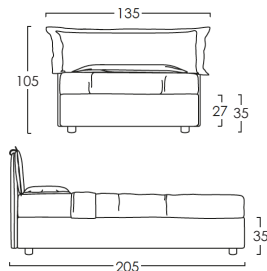

DEA

LETTO componibile

- ✓ diverse varianti e misure
 - ✓ diversi tessuti e colori
 - ✓ con o senza contenitore
- Rivolgiti al personale**

1) STRUTTURA LETTO STANDARD GIROLETTO H27 (rete esclusa)

Piedino incluso 8

Piedini disponibili:
(con maggiorazione)

KING SIZE

MATRIMONIALE

PIAZZA E 1/2

SINGOLO

La misura 35 si riferisce a GIROLETTO + PIEDINO INCLUSO. Cambiando il tipo di piedino (tra quelli disponibili), la misura aumenterà a 42.

A questa struttura è possibile abbinare un contenitore:

ECO (rete inclusa)

DOPPIO TELAIO (rete inclusa)
(con maggiorazione)

COMODO (rete inclusa)
(con maggiorazione)

CASSETTO (rete inclusa)
(con maggiorazione)

SINGOLO con un cassetto profondità 70cm
PIAZZA E 1/2 con un cassetto profondità 70cm
MATRIMONIALE con due cassette profondità 70cm
KING SIZE con due cassette profondità 70cm

2) STRUTTURA LETTO SMALL GIROLETTO H17 (rete esclusa)