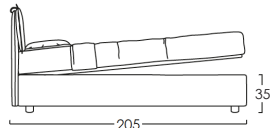

DEA

LETTO componibile

- ✓ diverse varianti e misure
 - ✓ diversi tessuti e colori
 - ✓ con o senza contenitore
- Rivolgiti al personale**

1) STRUTTURA LETTO STANDARD GIROLETTO H27 (rete esclusa)

Piedino incluso 8

Piedini disponibili:
(con maggiorazione)

KING SIZE

MATRIMONIALE

PIAZZA E 1/2

SINGOLO

La misura 35 si riferisce a GIROLETTO + PIEDINO INCLUSO. Cambiando il tipo di piedino (tra quelli disponibili), la misura aumenterà a 42.

A questa struttura è possibile abbinare un contenitore:

ECO (rete inclusa)

DOPPIO TELAIO (rete inclusa)
(con maggiorazione)

COMODO (rete inclusa)
(con maggiorazione)

CASSETTO (rete inclusa)
(con maggiorazione)

SINGOLO con un cassetto profondità 70cm
PIAZZA E 1/2 con un cassetto profondità 70cm
MATRIMONIALE con due cassette profondità 70cm
KING SIZE con due cassette profondità 70cm

2) STRUTTURA LETTO SMALL GIROLETTO H17 (rete esclusa)