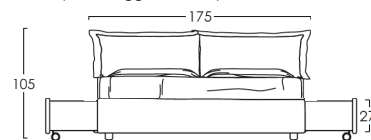

Piedini disponibili:
(con maggiorazione)

KING SIZE

MATRIMONIALE

PIAZZA E 1/2

SINGOLO

La misura 35 si riferisce a GIROLETTO + PIEDINO INCLUSO. Cambiando il tipo di piedino (tra quelli disponibili), la misura aumenterà a 42.

A questa struttura è possibile abbinare un contenitore:

ECO (rete inclusa)

DOPPIO TELAIO (rete inclusa)
(con maggiorazione)

COMODO (rete inclusa)
(con maggiorazione)

CASSETTO (rete inclusa)
(con maggiorazione)

SINGOLO con un cassetto profondità 70cm
PIAZZA E 1/2 con un cassetto profondità 70cm
MATRIMONIALE con due cassette profondità 70cm
KING SIZE con due cassette profondità 70cm

2) STRUTTURA LETTO SMALL GIROLETTO H17 (rete esclusa)