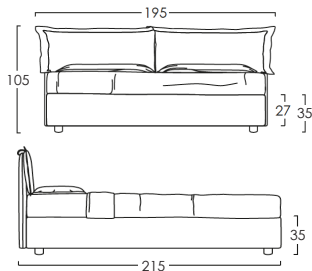

DEA

LETTO componibile

- ✓ diverse varianti e misure
 - ✓ diversi tessuti e colori
 - ✓ con o senza contenitore
- Rivolgiti al personale**

1) STRUTTURA LETTO STANDARD GIROLETTO H27 (rete esclusa)

Piedino incluso 8

Piedini disponibili:
(con maggiorazione)

KING SIZE

MATRIMONIALE

PIAZZA E 1/2

SINGOLO

La misura 35 si riferisce a GIROLETTO + PIEDINO INCLUSO. Cambiando il tipo di piedino (tra quelli disponibili), la misura aumenterà a 42.

A questa struttura è possibile abbinare un contenitore:

ECO (rete inclusa)

DOPPIO TELAIO (rete inclusa)
(con maggiorazione)

COMODO (rete inclusa)
(con maggiorazione)

CASSETTO (rete inclusa)
(con maggiorazione)

SINGOLO con un cassetto profondità 70cm
PIAZZA E 1/2 con un cassetto profondità 70cm
MATRIMONIALE con due cassette profondità 70cm
KING SIZE con due cassette profondità 70cm

2) STRUTTURA LETTO SMALL GIROLETTO H17 (rete esclusa)